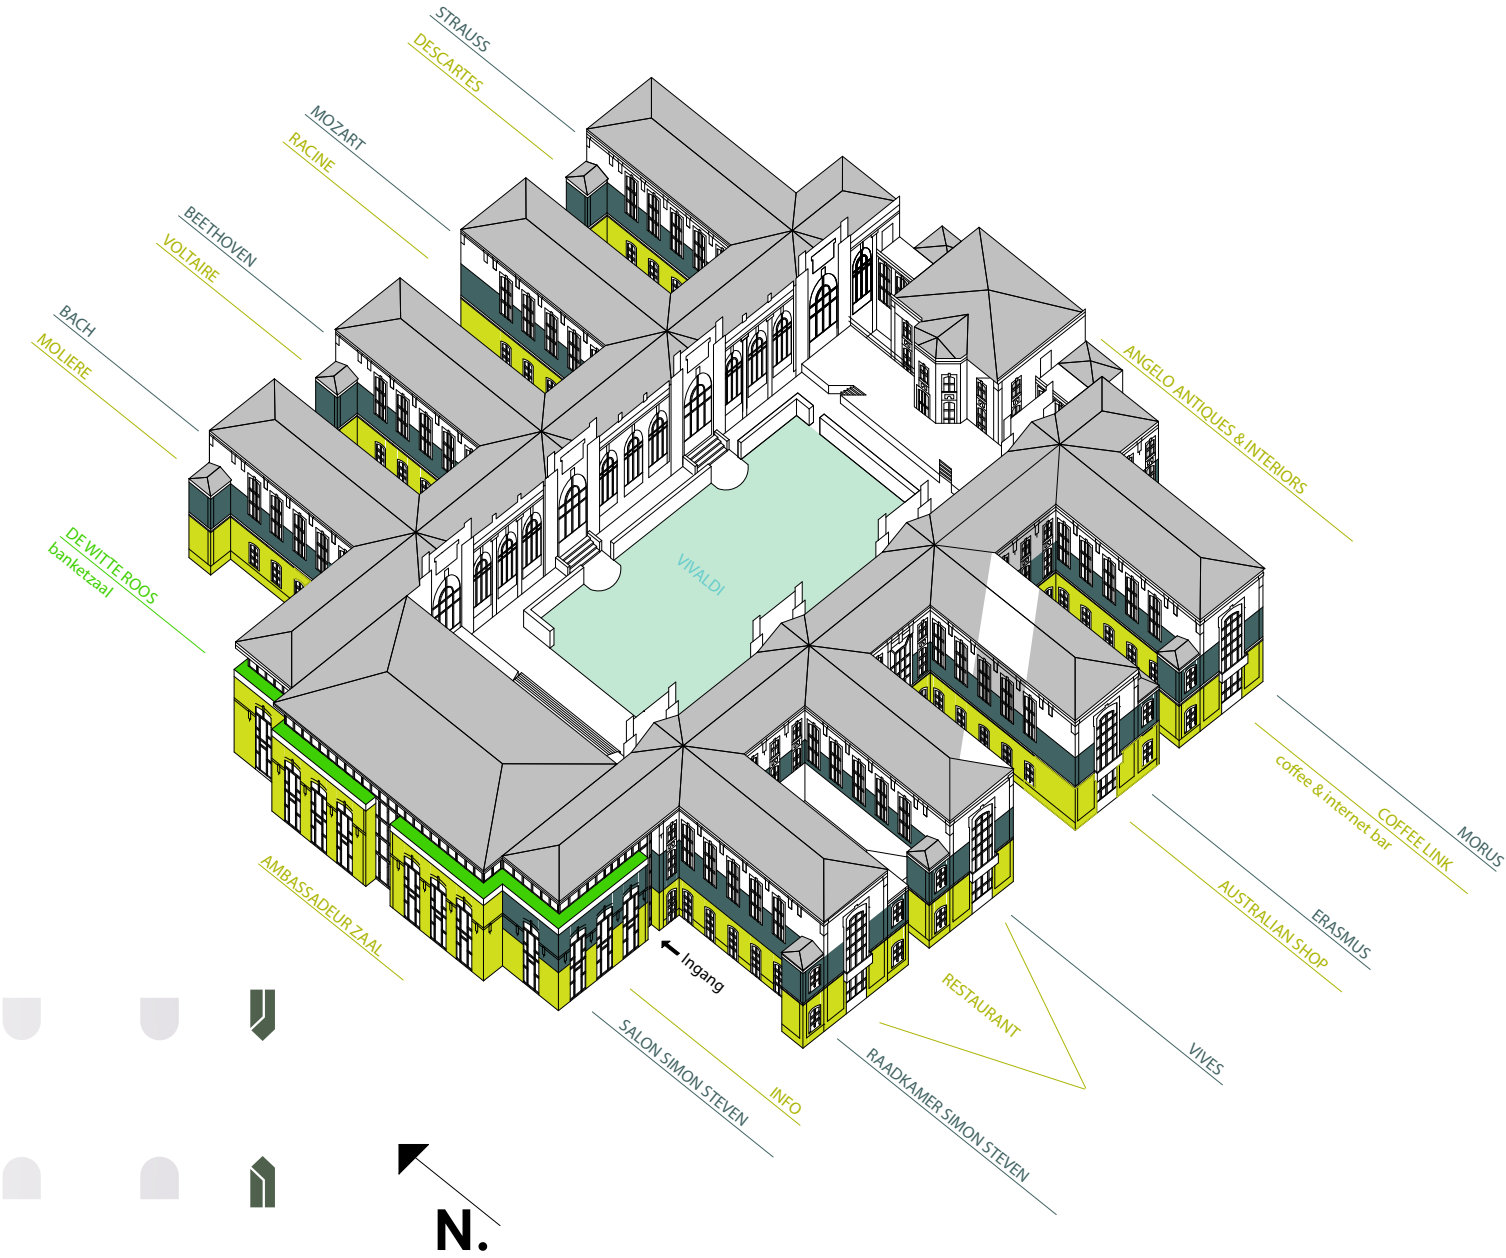

Siteplan

N.

Witte Roos

# Ambassadeur

Erasmus

Schaal 1:100

Erasmus